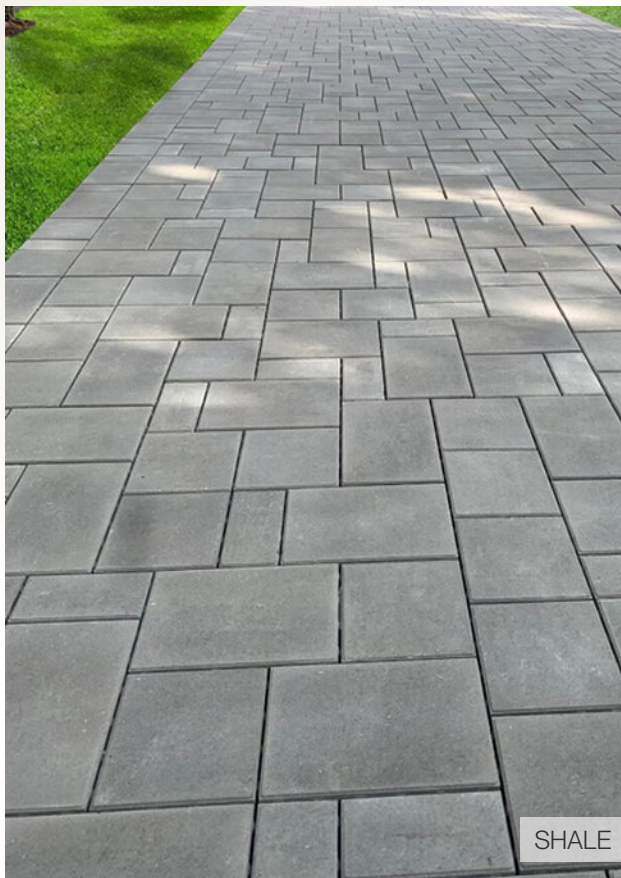

- 2 3/4" x 5 7/8" x 1 3/4"
- 70mm x 149mm x 299mm

PAVÉ PERMÉABLE 

 **MEILLEUR VENDEUR**

LIMESTONE

HIGHTHORN

SHALE

SANDSTONE

LISSE SIMPLISTE CONTEMPORAIN