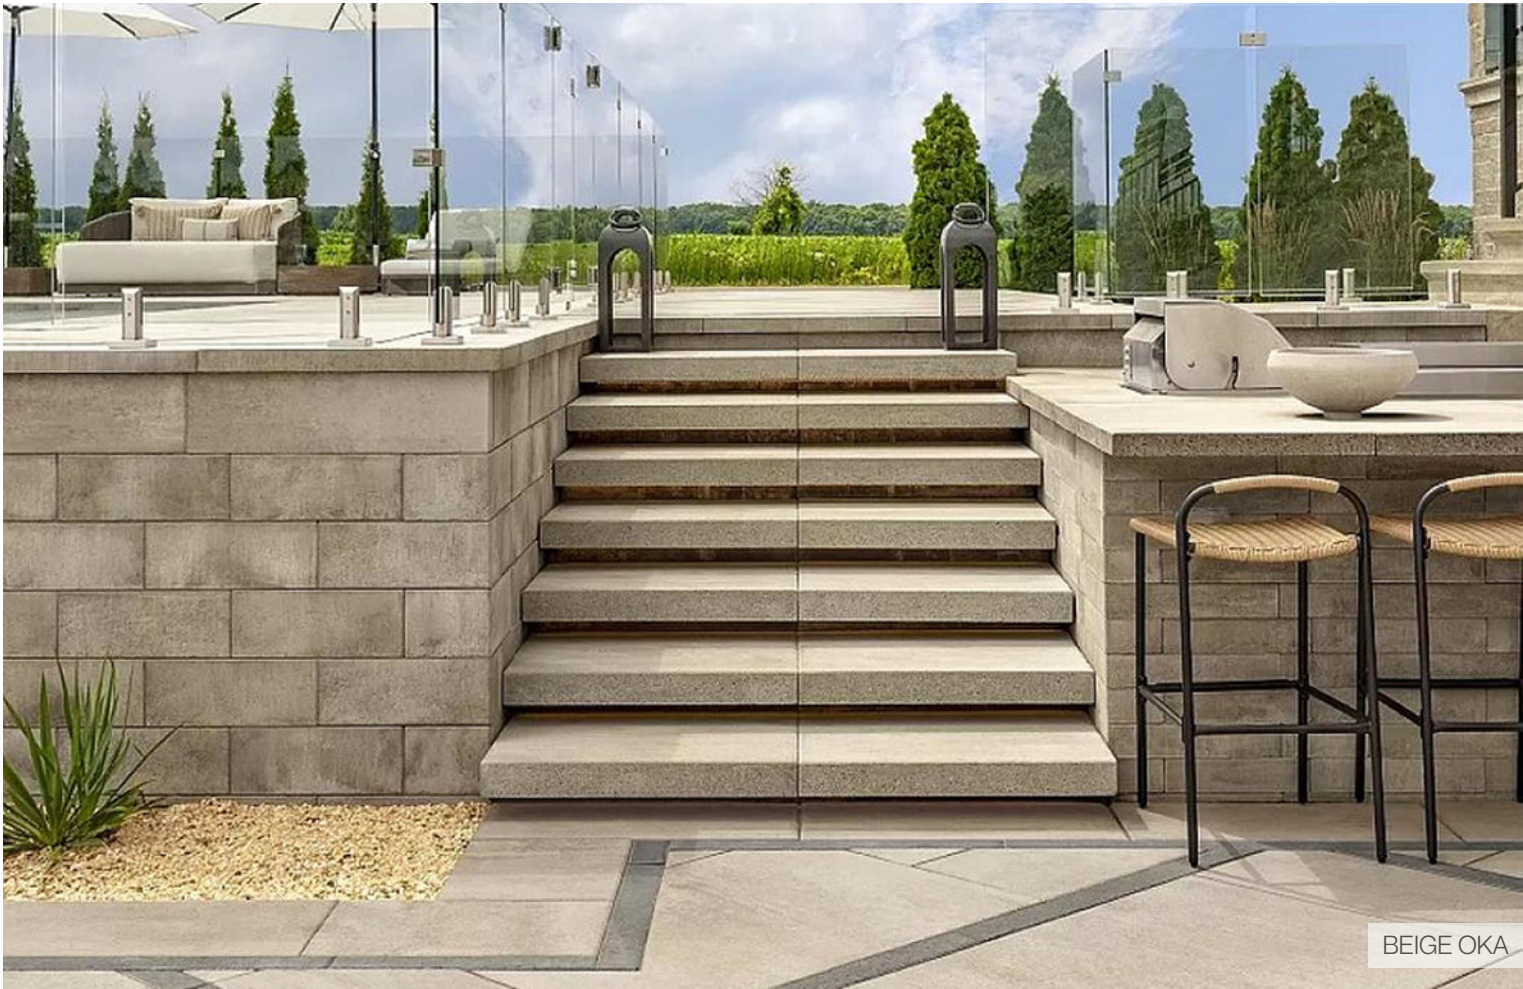

RIDGE STEP

NOUVEAUTÉ 2024

BEIGE OKA

PROMA

SYSTÈME DE RECOUVREMENT DE BÉTON

DIMENSIONS

MARCHE

2 3/8" x 16" x 32"
60mm x 406mm x 812mm