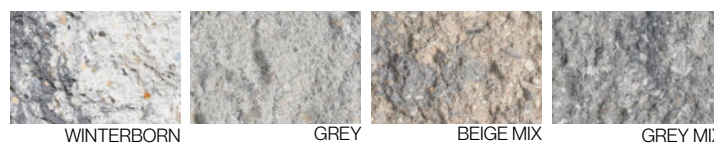

SPÉCIFICATIONS

MURS

5 rangs
5.5 pi² par rang
27.5 pi² par palette
67.3 piL par palette
3113 lbs

COURONNE

64 mcx par palette
8 rangs
10.5 piL par rang
84 piL par palette
2458 lbs

BEIGE MIX

WINTERBORN

GREY