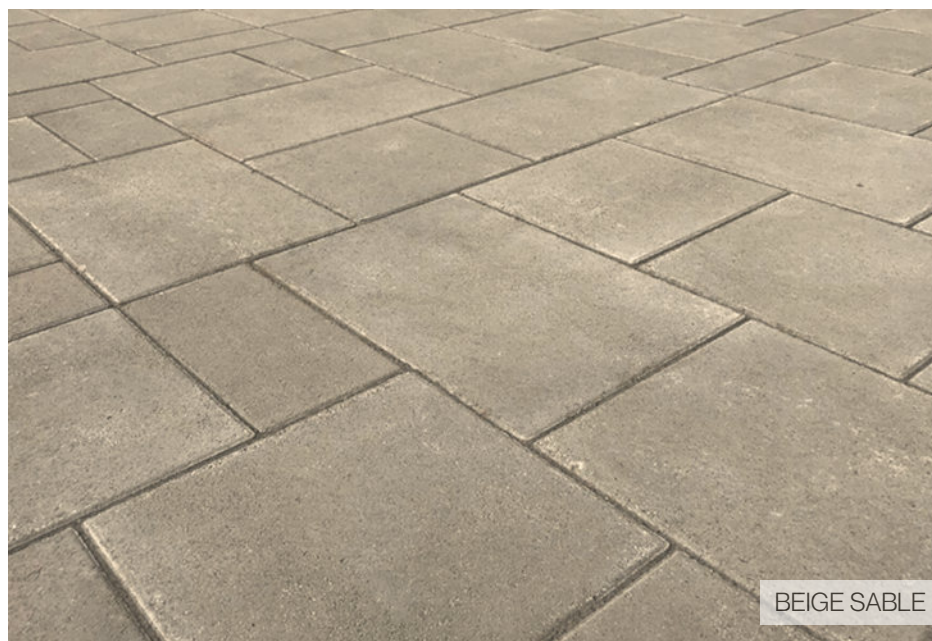

BEIGE SABLE

DIMENSIONS

3 1/8" x 6 1/2" x 13"
80mm x 165mm x 330mm

3 1/8" x 13" x 13"
80mm x 330mm x 330mm

3 1/8" x 6 1/2" x 19 1/2"
80mm x 165mm x 495mm

SPÉCIFICATIONS

10 Rangs
10.6 pi2 par rang
106 pi2 par palette
3446 lbs

URBANIA