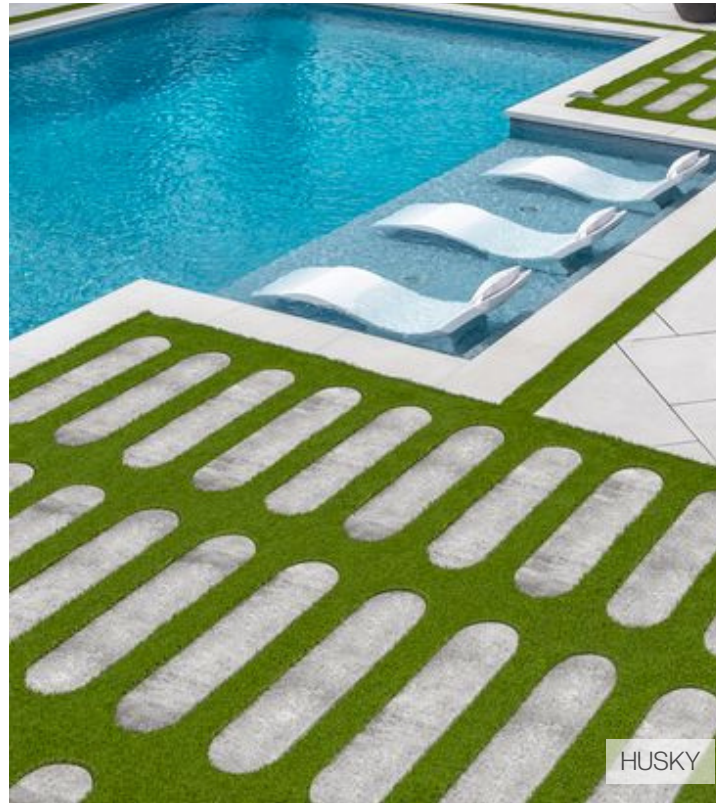

MODERNO

HUSKY + CAVIAR

HUSKY

DIMENSIONS
 2 3/8" x 12 3/4" x 47 1/2"
 60mm x 324mm x 1207mm

SPÉCIFICATIONS
 6 rangs
 12 mcx par rang
 72 mcx par palette
 2200 lbs par palette
 120 lbs par mcx

OKUTA

NOUVEAUTÉ 2024