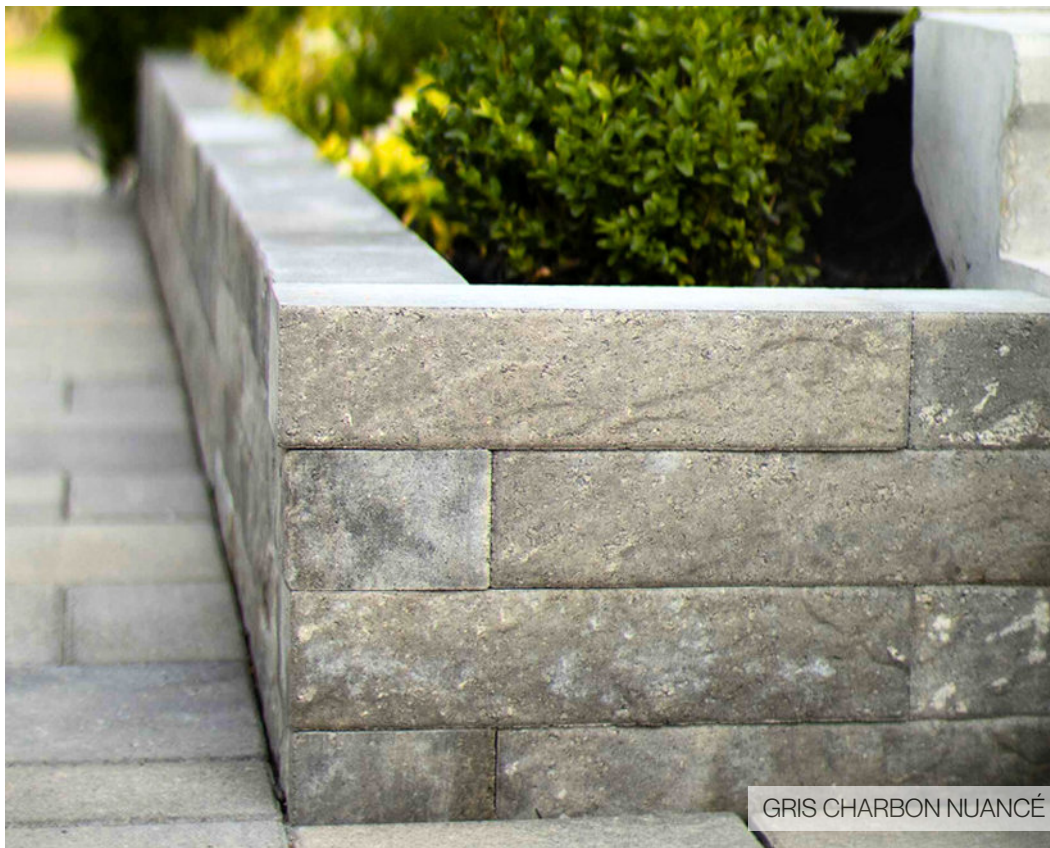

DIMENSIONS
4" x 6" x 18"
102mm x 152mm x 457mm

SPÉCIFICATIONS
5 Rangs
13.6 pi2 par rang
90 mcx par palette
68 pi2 par palette
3060 lbs