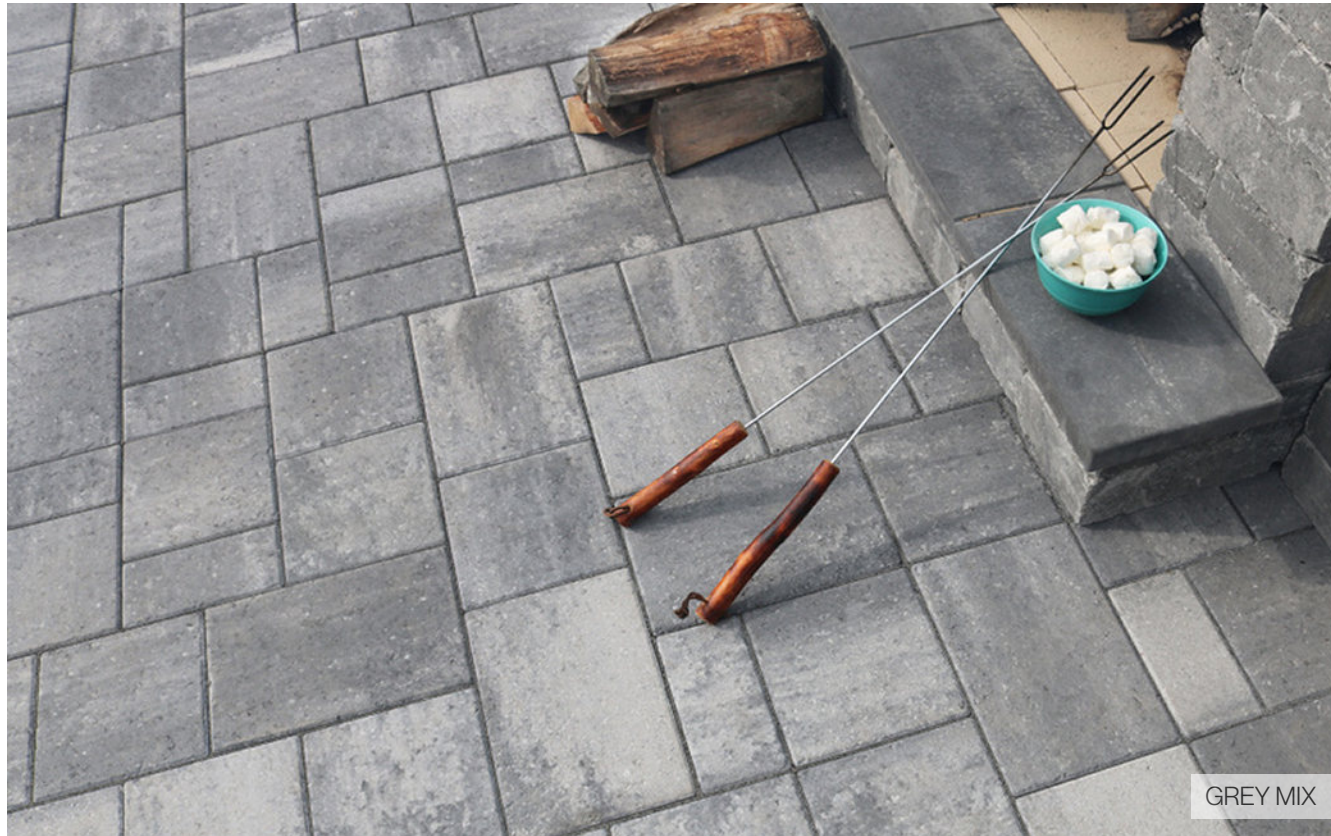

DIMENSIONS
2.36" x 8.66" x 13"
60mm x 220mm x 330mm

2.36" x 8.66" x 8.66"
60mm 220mm x 220mm

2.36" x 8.66" x 4.33"
60mm x 220mm x 110mm

SPÉCIFICATIONS
9 Rang
10.42 pi2 par rang
93.75 pi2 par palette
2812 lbs par palette

ASHFORD