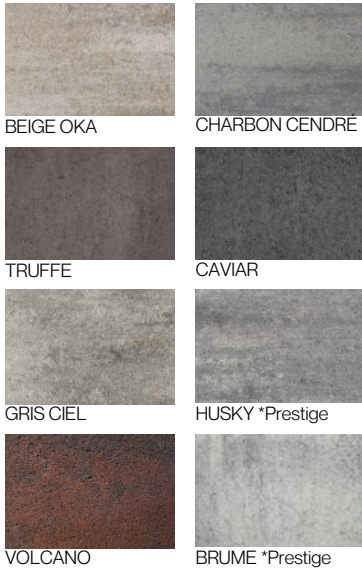

CONTREMARCHE

2 3/8" x 4 5/8" x 16"
60mm x 118mm x 406mm

SPÉCIFICATIONS

6 Rangs
5.33 pi lin. par rang
32 pi lin. par palette
1953 lbs

GRIS CIEL

DIMENSIONS
 3 9/16" x 12" x 18"
 90mm x 305mm x 457mm

SPÉCIFICATIONS
 6 rangs
 12 piL par rang
 72 piL par palette
 3125 lbs