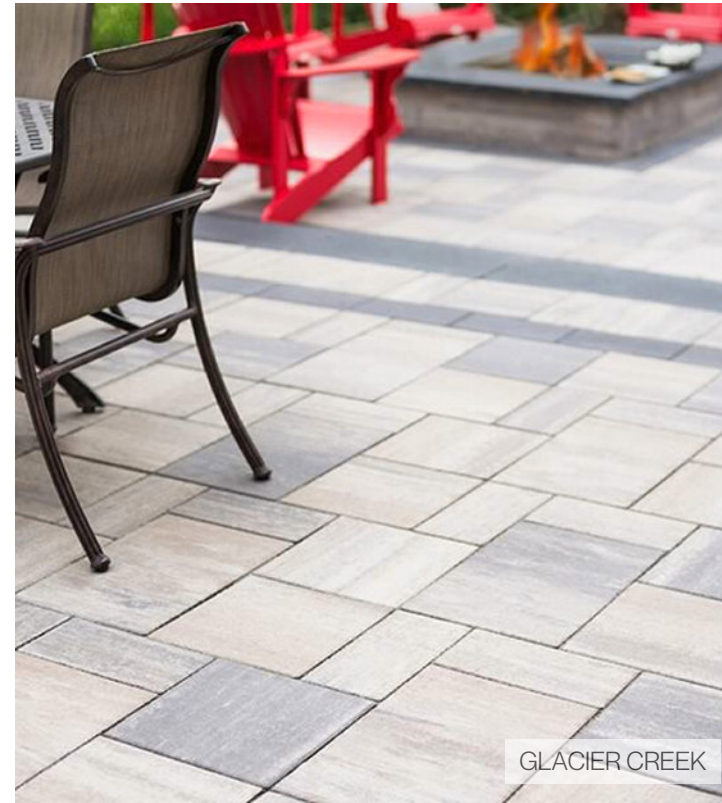

DIMENSIONS
19.305 x 12.87 x 1.95 in
495 x 330 x 50 mm

12.87 x 12.87 x 1.95 in
330 x 330 x 50 mm

6.435 x 12.87 x 1.95 in
165 x 330 x 50 mm

SPÉCIFICATIONS
12 Rangs
10.45 pi2 par rang
125.4 pi2 par palette
3010 lbs par palette

TREVISTA SMOOTH

NOUVEAUTÉ 2024