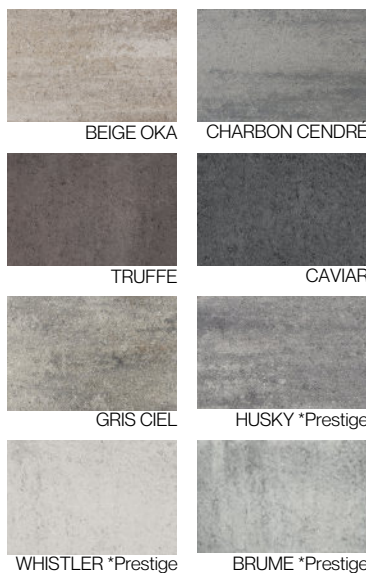

CHARBON CENDRÉ

CAVIAR

SPHERIK

DIMENSIONS
 3 1/8" x 11 7/8" x 10"
 80mm x 300mm x 254mm

SPÉCIFICATIONS
 3 Rangs
 27.5 pi2 par rang
 82.5 pi2 par palette
 2857 lbs

CAVIAR

DIMENSIONS
 2 3/8" x 16" x 32"
 60mm x 406mm x 812mm