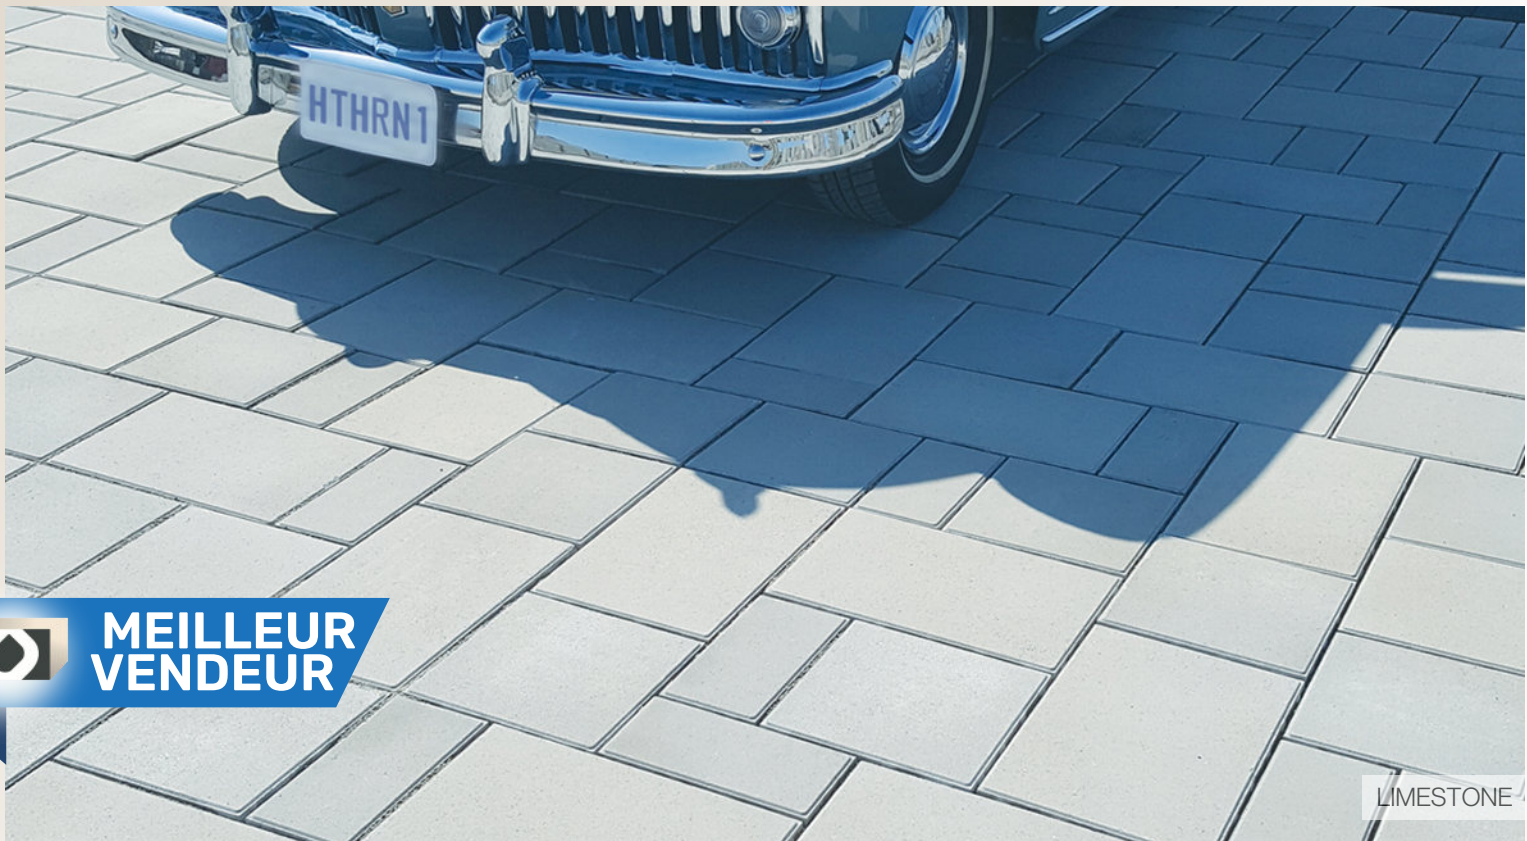

- 2 3/4" x 5 7/8" x 1 3/4"
- 70mm x 149mm x 299mm

PAVÉ PERMÉABLE 

 **MEILLEUR VENDEUR**

LIMESTONE

HIGHTHORN

SHALE

SANDSTONE

LISSE SIMPLISTE CONTEMPORAIN